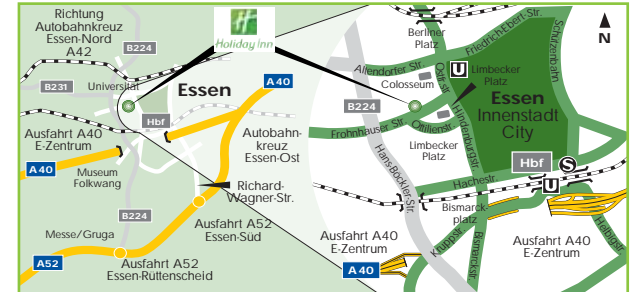

## Willkommen im Holiday Inn Essen City Centre

Das Hotel befindet sich direkt gegenüber der Shopping Mall „Limbecker Platz“ und liegt nur 200 m von der Fußgängerzone, 300 m vom „Colosseum“-Theater und 1 km vom Essener Hauptbahnhof und der Autobahn entfernt. Ob Sie geschäftlich oder privat nach Essen kommen, unser Hotel ist der ideale Ausgangspunkt. Auch die Messe Essen sowie die Düsseldorfer Messe und der Flughafen sind schnell erreichbar. Wir freuen uns auf Ihren Besuch!

## Welcome to the Holiday Inn Essen City Centre

The hotel is located direct opposite to the shopping mall "Limbecker Platz" and only 200 m from the pedestrian zone, 300 m from the "Colosseum" Theatre and 1 km from the main railway station and the motorway. No matter whether you are a business or leisure guest – our service will meet your expectations. We also offer quick access to the Essen and Dusseldorf trade fair centres, as well as to the airport. We look forward to your visit!

## Lage

Das Holiday Inn Essen City Centre befindet sich in unmittelbarer Nähe zur Essener Innenstadt, neben dem „Colosseum“-Theater und der Shopping Mall „Limbecker Platz“:

- Anreise mit öffentlichen Verkehrsmitteln: Hauptbahnhof Essen 1 km, U-Bahnhaltestelle Berliner Platz (ca. 300 m Entfernung zum Hotel)
- Anreise mit dem Flugzeug: Flughafen Düsseldorf 31 km, Verbindung mit der S-Bahn, RE und ICE bis Hauptbahnhof Essen
- Anreise mit dem PKW: A40, Abfahrt Essen Zentrum, Entfernung zum Hotel 1 km, bzw. alternativ A52, Abfahrt Essen Rüttenscheid (Entfernung zum Hotel 3 km)

## Location

The Holiday Inn Essen City Centre is located downtown, next to the "Colosseum" theatre and the shopping mall "Limbecker Platz".

- public transport: Essen main station 1 km, metro station Berliner Platz (300 m from the hotel)
- airport: Dusseldorf airport 31 km, train station to Essen main station
- road: A40, exit "Essen Zentrum" (1 km from the hotel) or alternatively A52 exit "Essen Rüttenscheid" (3 km from the hotel)